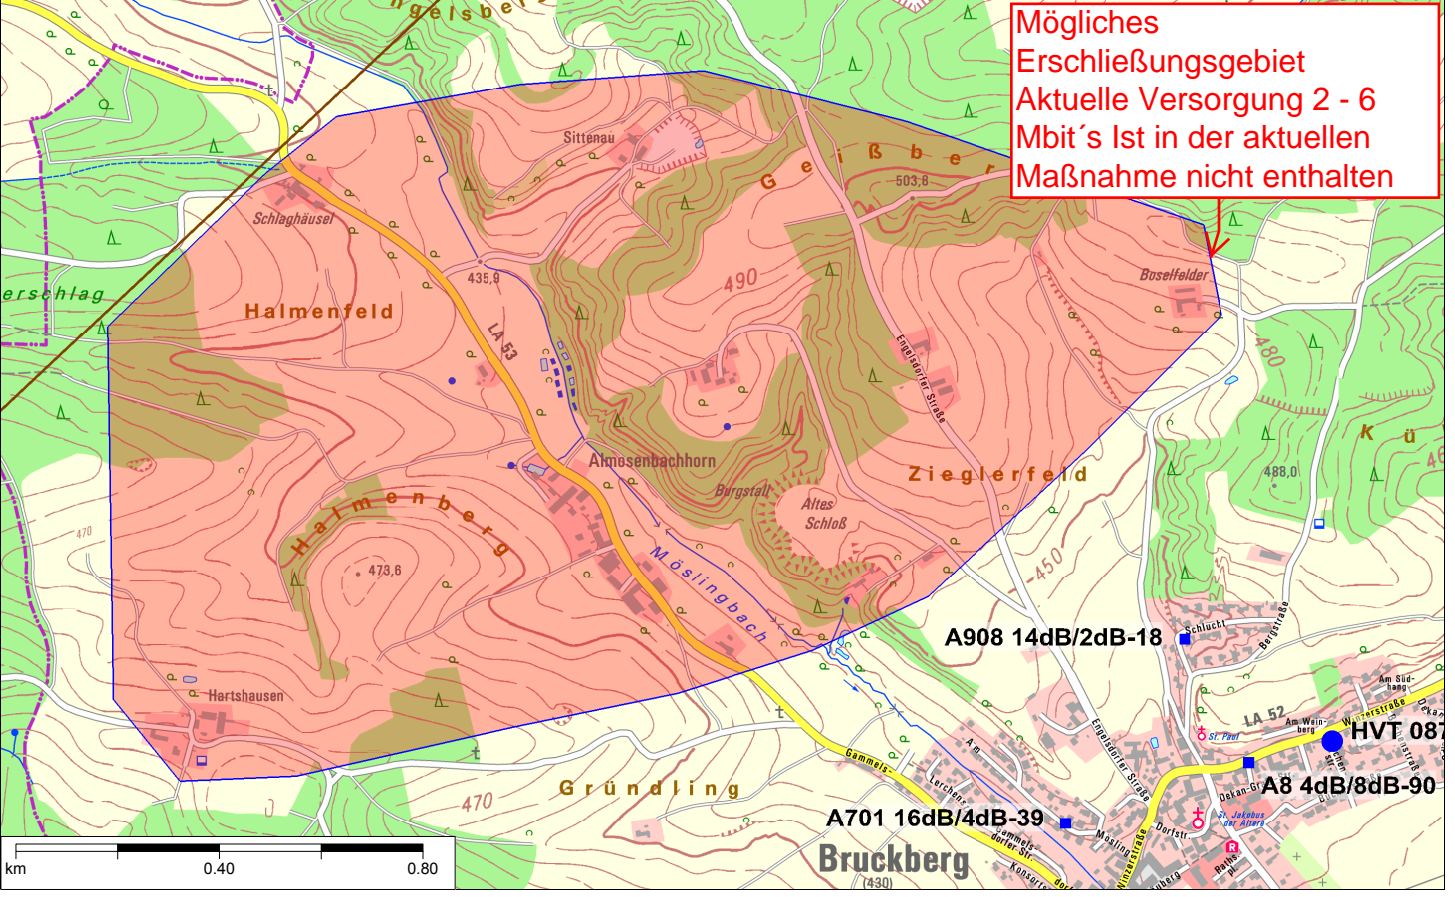

Mögliches
Erschließungsgebiet
Aktuelle Versorgung 2 - 6
Mbit's Ist in der aktuellen
Maßnahme nicht enthalten

A908 14dB/2dB-18

A701 16dB/4dB-39

A8 4dB/8dB-90

HVT 087

Bruckberg
(430)